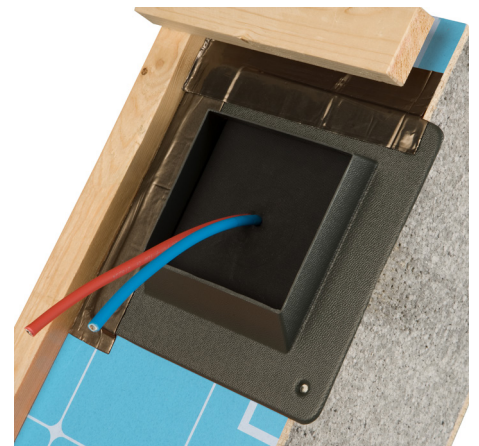

SOLAR

Solar - airco kabel- en leidingdoorvoer (via dakpakket) Hellend dak

ubblink

Build smart.

Toepassingen

- Veilige, lucht- en waterdichte aansluiting voor en door het dakpakket.
- De universele doorvoer is te installeren op alle gangbare dakpakkettypes (hellende daken).
- Optimale plaatsvrijheid dankzij het lage design dat onder de hoogte van de panlat blijft.
- Set van 2 doorvoerbuizen aanwezig om de plus- en min kabels door de constructie te voeren.

Voordelen

- Voor zowel PV als airco leidingen
- Maximale veiligheid en zekerheid
- Universele en merkonafhankelijke systemen
- Praktische en snelle montage
- Duurzaam

Specificaties

Toepassing	aansluiting van kabel- en leidingen voor en door het dakpakket	
Onderdelen	buiten- en binnenmanchet 2 kabelgeleiders Batuband binnenafwerking	
Type	universeel voor hellend dak	
Matière	buiten- en binnenmanchet	EPDM
	buiten kader	kunststof
Helling	15-55°	
Afmetingen	200mm x 200mm	
Dikte	19mm	
Kleur	zwart	
Garantie	10 jaar	
Extra	te plaatsen in combinatie met: - Solar - Airco kabel en leidingdoorvoerpan - Solar kabeldoorvoerpan	