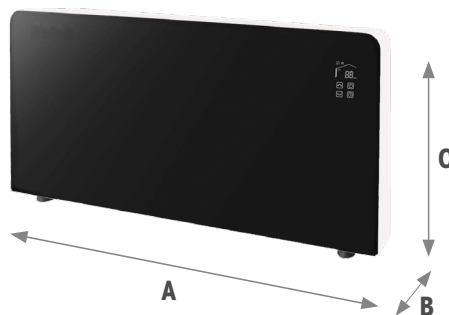

CARACTÉRISTIQUES TECHNIQUES

Modèle	DPM 50 Design	DPM 100 Design
Capacité de déshumidification 30°C / 80%HR	2,2 l/h	4,3 l/h
Capacité de déshumidification 30°C / 60%HR	1,3 l/h	2,7 l/h
Plage de fonctionnement	10 à 32°C / 40 à 90 %HR	
Débit d'air à pression maximum	500 m³/h	1000 m³/h
Alimentation	230 V / 1ph + N / 50Hz	
Intensité nominale (Intensité maximum)	4,1 A (12,5 A)	8,7 A (22 A)
Résistance électrique	2Kw	3Kw
Consommation électrique (maximum)	1 kW (3 kW)	2,3 kW (5,3 kW)
Fluide réfrigérant	R32	
Raccordement évacuation des condensats	DN16	DN16
Niveau sonore (à 1m)	44 dB(A)	46 dB(A)
Poids	70 kg	87 kg

DIMENSIONS

Modèle	DPM 50 Design	DPM 100 Design
A (mm)	1295	1495
B (mm)	202	202
C (mm)	647	647

UN RÉSEAU SAV DÉVELOPPÉ

POLYTROPIC a sélectionné plus de **80 stations techniques en France** et environ 90 autres en Espagne, Allemagne, Benelux, Angleterre et Suisse.

Centralisé sur le siège social de **Lyon**, ce réseau agréé bénéficie d'un suivi strict permettant **des interventions rapides dans les plus brefs délais. Tous les appels sont pris en compte** : question technique, utilisation...

www.polytropic.fr