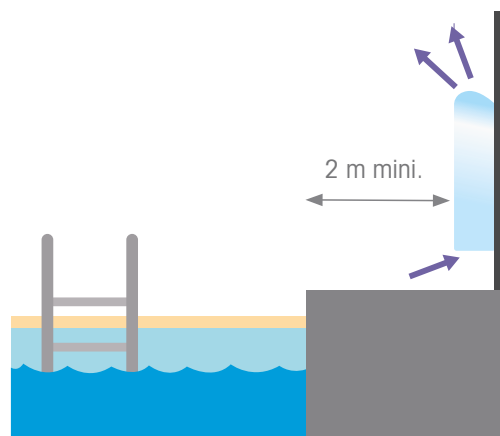

Fixation sur le mur du local accueillant le spa ou la piscine

- Facade en verre trempé coloris blanc ou noir
- Affichage digital simple et intuitif, utilisation facilitée.
- Réglage en facade de l'hygrométrie souhaitée entre 40% et 90% (65% conseillé).
- Filtre à air lavable
- Fourni avec barre de fixation