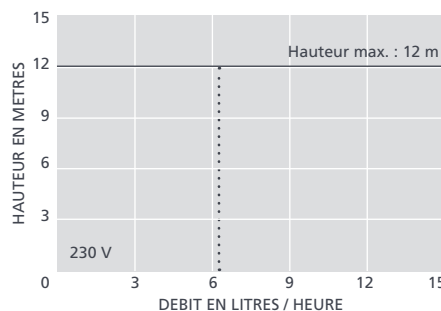

RÉFÉRENCE

Universal FP2082/2

OPTION : ACCESSOIRES XTRA

Désignation	Code article
Tube de remplacement pour pompe péristaltique	FP1282
Fusible 1 A	FP2620
Adaptateur auto étanche	FP2038

Pour plus d'accessoires d'installation, consultez notre gamme Aspen Xtra

INCLUS DANS L'EMBALLAGE

Pompe Universal • Câble d'alimentation / câble capteur déconnectable de 3 m • Support mural • Ensemble de fixation • Notice d'installation

Téléchargez la notice sur aspenpumps.com

Regardez la vidéo d'installation sur aspenpumps.com

aspenpumps.com

01.43.57.21.33

ventes@aspenpumps.com

Simplifier la vie de l'installateur

31