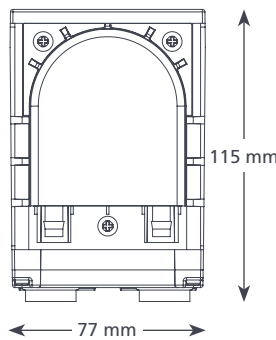

1,35 kg

CARACTÉRISTIQUES TECHNIQUES

Débit max.	6,5 l/h à 12 m de hauteur
Hauteur max.	12 m
Hauteur max. d'aspiration	3 m
Niveau sonore à 1 m	47 dB(A)
Alimentation électrique	230 VCA, 50-60 Hz, 0,2 A
Fonctionnement	Continu
Classe d'isolation	Appareil I
Puissance max. du climatiseur	8,5 kW (29 000 Btu/h)
Temp. max. de l'eau	40 °C (104 °F)
Admission/évacuation	Diam. int. de 6 mm
Indice de protection IP	IP21
Interrupteur de sécurité	s.o.
Protection thermique	✓
Boîtier entièrement étanche	s.o.
Auto amorçante	✓