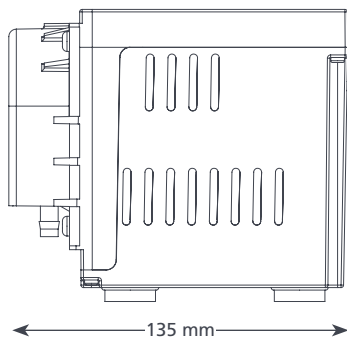

1,35 kg

CARACTÉRISTIQUES TECHNIQUES

Débit max.	6,5 l/h à 12 m de hauteur
Hauteur max.	12 m
Hauteur max. d'aspiration	3 m
Niveau sonore à 1 m	47 dB(A)
Alimentation électrique	230 VCA, 50-60 Hz, 0,2 A
Fonctionnement	Continu
Classe d'isolation	Appareil I
Puissance max. du climatiseur	8,5 kW (29 000 Btu/h)
Temp. max. de l'eau	40 °C (104 °F)
Admission/évacuation	Diam. int. de 6 mm
Indice de protection IP	IP21
Interrupteur de sécurité	s.o.
Protection thermique	✓
Boîtier entièrement étanche	s.o.
Auto amorçante	✓