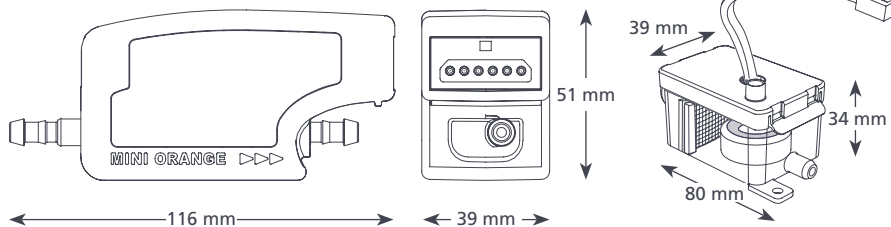

## TOEPASSINGEN

- Tot 16 kW / 54.000 Btu/h
- Hoge wandgemonteerde splitsystemen, units met kanaalaansluitingen, staande en frame-units
- ✓ **Perfect voor...** Kleinere bedrijfs- en woonhuisunits

0,25 kg

### MINI ORANGE @ 230 VAC 50Hz

Max. debiet	12 l/h bij 0 m opv.hoogte
Max. netto opvoerhoogte	10 m
Max. aanzuighoogte	2 m
dB(A) @ 1m	21
Voeding	230 VAC, 0.11A, 16W, 50/60Hz
Classificatie	Niet-continu
Veiligheidsklasse	II toestel <input type="checkbox"/>
Max. vermogen unit	16 kW / 54,000 Btu/h
Max. watertemp.	40°C / 104°F
Afvoerslang	6 mm binnendiam.
IP bescherming	IP21
Veiligheidsschakelaar	3,0 A normaal gesloten
Thermische beveiliging	✓
Geheel ingegoten	✓
Zelfaanzuigend	✓