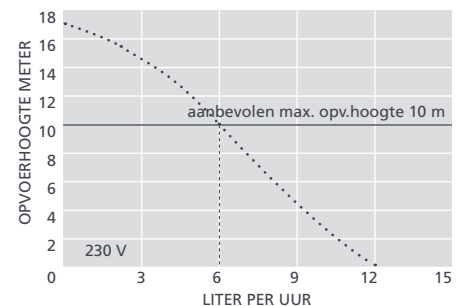

# mini orange<sup>®</sup>

CONDENSAFVOERPOMP

De best verkopende minipomp in de wereld biedt een ongeëvenaarde betrouwbaarheid en prestatie.

Max. debiet 12 l/h

Max. net. opv.hoogte 10 m (debiet 6 l/h)

21 dB(A)

## TOEPASSINGEN

- Tot 16 kW / 54.000 Btu/h
- Hoge wandgemonteerde splitsystemen, units met kanaalaansluitingen, staande en frame-units
- ✓ **Perfect voor...** Kleinere bedrijfs- en woonhuisunits

0,25 kg