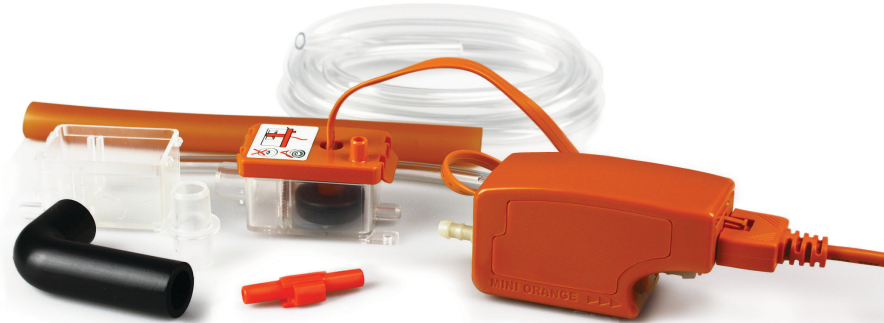

# mini orange<sup>®</sup>

CONDENSAFVOERPOMP

De best verkopende minipomp in de wereld biedt een ongeëvenaarde betrouwbaarheid en prestatie.

Max. debiet 12 l/h

Max. net. opv.hoogte 10 m (debiet 6 l/h)

21 dB(A)

## HOOFDKENMERKEN

- Vlottermodule inbegrepen
- Plug and play
- Hevelbeveiliging

### MINI ORANGE @ 230 VAC 50Hz

Max. debiet	12 l/h bij 0 m opv.hoogte
Max. netto opvoerhoogte	10 m
Max. aanzuighoogte	2 m
dB(A) @ 1m	21
Voeding	230 VAC, 0.11A, 16W, 50/60Hz
Classificatie	Niet-continu
Veiligheidsklasse	II toestel <input type="checkbox"/>
Max. vermogen unit	16 kW / 54,000 Btu/h
Max. watertemp.	40°C / 104°F
Afvoerslang	6 mm binnendiam.
IP bescherming	IP21
Veiligheidsschakelaar	3,0 A normaal gesloten
Thermische beveiliging	✓
Geheel ingegoten	✓
Zelfaanzuigend	✓

### DE DOOS BEVAT

- Mini Orange pomp
- 1,5 m voedingskabel Plug and play
- Reservoir
- Reservoirdeksel met 1,5 m sensorkabel
- Dompelbaar reservoir
- Hevelbeveiliging
- Vlotter en filter
- 1,5 m zuigslang 6 mm binnendiam.
- 220 mm oranje inlaatslang 14 mm binnendiam.
- 150 mm vinylslang ontlufting 6 mm binnendiam.
- Aansluitset afvoer
- Montageset
- Montagehandleiding