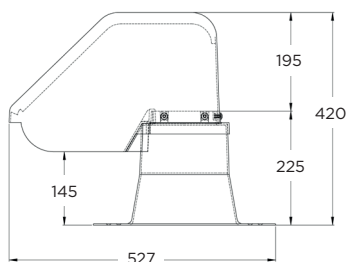

KUNSTSTOF DAKDOORVOEREN

Kunststof dakdoorvoeren

Voor een optimale doorvoer van leidingen naar units op alle platte daktypes.

- ▶ breed basisvlak laat een perfecte aansluiting toe met het dakmembraan
- ▶ grote afdekkap beschermt tegen indringende regen
- ▶ met voorgeboorde gaten $\varnothing 6$ mm
- ▶ vervaardigd uit UV-resistent kunststofmateriaal ASA (RAL 9002)
- ▶ afgeronde uitgang onder de beschermkap beschermt leidingen, kabels en isolatiemantels

Art. nr.	doorgang	hoogte	hoogte H1	grondvlak
SN125X125-PVC	125 x 125	415	145	360 x 360
SN125X250-PVC	250 x 125	420	145	360 x 490

SN125X125-PVC
standaard doorgang

SN125X250-PVC
brede doorgang