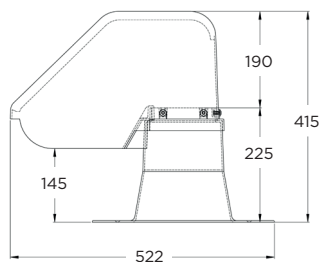

KUNSTSTOF DAKDOORVOEREN

Kunststof dakdoorvoeren

Voor een optimale doorvoer van leidingen naar units op alle platte daktypes.

- ▶ breed basisvlak laat een perfecte aansluiting toe met het dakmembraan
- ▶ grote afdekkap beschermt tegen indringende regen
- ▶ met voorgeboorde gaten $\varnothing 6$ mm
- ▶ vervaardigd uit UV-resistent kunststofmateriaal ASA (RAL 9002)
- ▶ afgeronde uitgang onder de beschermkap beschermt leidingen, kabels en isolatiemantels

Art. nr.	doorgang	hoogte	hoogte H1	grondvlak
SN125X125-PVC	125 x 125	415	145	360 x 360
SN125X250-PVC	250 x 125	420	145	360 x 490

SN125X125-PVC
standaard doorgang

SN125X250-PVC
brede doorgang