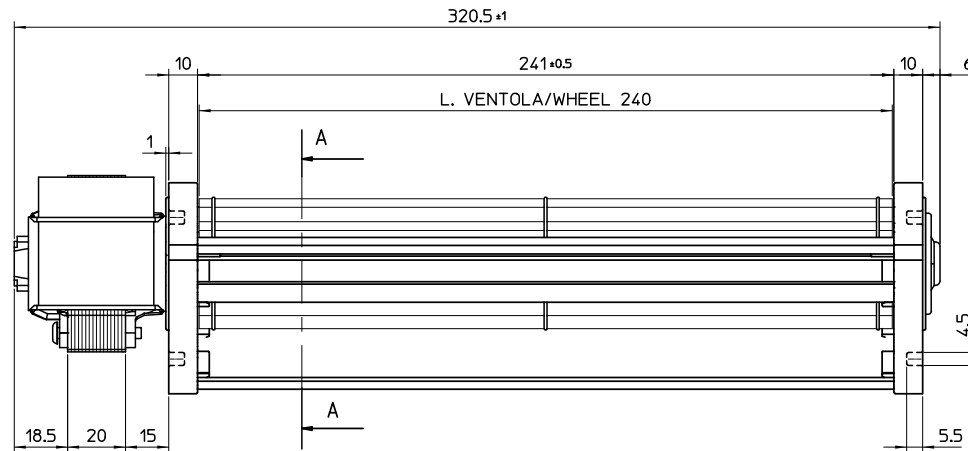

CW

ATTACCO FASTON 6,3X0,8 (2 X)
FASTON CONNECTOR 6,3X0,8 (2 X)

- OPERATING POSITION : HORIZONTAL -
- POS. DI FUNZIONAMENTO : ORIZZONTALE -

DESCRIZIONE/DESCRIPTION CROSS-FLOW BLOWER VENTILATORE TANGENZIALE		DISEGN. R.R.	DATE 13/04/17	
TIPO/TYPE TGO 45/1-240/20		CHECKED .	DATE -	
FERGAS SOUTH EUROPE CODE 1103300				TOLERANCES IN ACCORDANCE WITH ISO 2768-m
BY LAW THE CURRENT DRAWING BELONGS TO FERGAS SOUTH EUROPE . IT CANT BE REPRODUCED OR PASSED TO A THIRD PART WITHOUT AUTHORIZATION. QUESTO DISEGNO APPARTIENE A FERGAS SOUTH EUROPE . NON PUO' ESSERE RIPRODOTTO O CEDUTO A TERZI, SENZA AUTORIZZAZIONE.		Dwg. no. 103300 A		