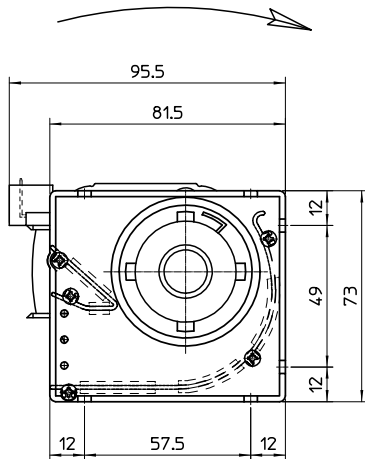

CW

ATTACCO FASTON 6,3X0,8 (2 X)
FASTON CONNECTOR 6,3X0,8 (2 X)

- OPERATING POSITION : HORIZONTAL -
- POS. DI FUNZIONAMENTO : ORIZZONTALE -

DESCRIZIONE/DESCRIPTION CROSS-FLOW BLOWER VENTILATORE TANGENZIALE		DISEGN. R.R.	DATE 13/04/17	
TIPO/TYPE TGO 45/1-240/20		CHECKED .	DATE -	
FERGAS SOUTH EUROPE CODE 1103300				TOLERANCES IN ACCORDANCE WITH ISO 2768-m
BY LAW THE CURRENT DRAWING BELONGS TO FERGAS SOUTH EUROPE . IT CANT BE REPRODUCED OR PASSED TO A THIRD PART WITHOUT AUTHORIZATION. QUESTO DISEGNO APPARTIENE A FERGAS SOUTH EUROPE . NON PUO' ESSERE RIPRODOTTO O CEDUTO A TERZI, SENZA AUTORIZZAZIONE.		Dwg. no. 103300 A		