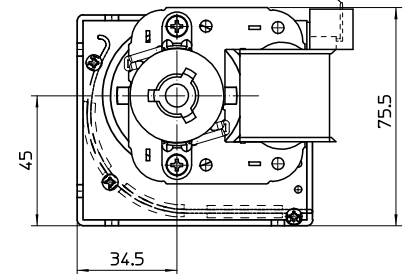

CW

ATTACCO FASTON 6,3X0,8 (2 X)
FASTON CONNECTOR 6,3X0,8 (2 X)

- OPERATING POSITION : HORIZONTAL -
- POS. DI FUNZIONAMENTO : ORIZZONTALE -

DESCRIZIONE/DESCRIPTION CROSS-FLOW BLOWER VENTILATORE TANGENZIALE		DISEGN. R.R.	DATE 13/04/17	
TIPO/TYPE TGO 45/1-240/20		CHECKED .	DATE -	
FERGAS SOUTH EUROPE CODE 1103300				TOLERANCES IN ACCORDANCE WITH ISO 2768-m
BY LAW THE CURRENT DRAWING BELONGS TO FERGAS SOUTH EUROPE . IT CANT BE REPRODUCED OR PASSED TO A THIRD PART WITHOUT AUTHORIZATION. QUESTO DISEGNO APPARTIENE A FERGAS SOUTH EUROPE . NON PUO' ESSERE RIPRODOTTO O CEDUTO A TERZI, SENZA AUTORIZZAZIONE.		Dwg. no. 103300 A		